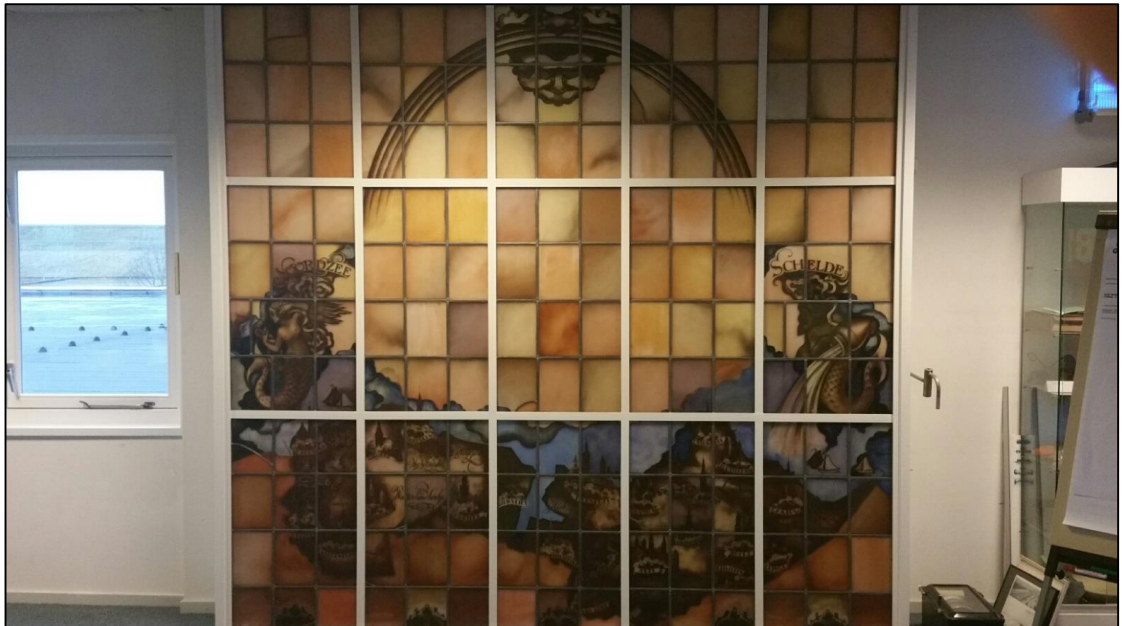

Evides Braakman - Philippine

Waterbekken Zeeland

Evides Waterbedrijf heeft op haar productielocatie de Braakman in Philippine (provincie Zeeland) een drietal spaarbekkens in gebruik voor de opslag van ruw water.

Waarschijnlijk is dit kunstwerk afkomstig van een andere locatie.

Evides Braakman - Philippine