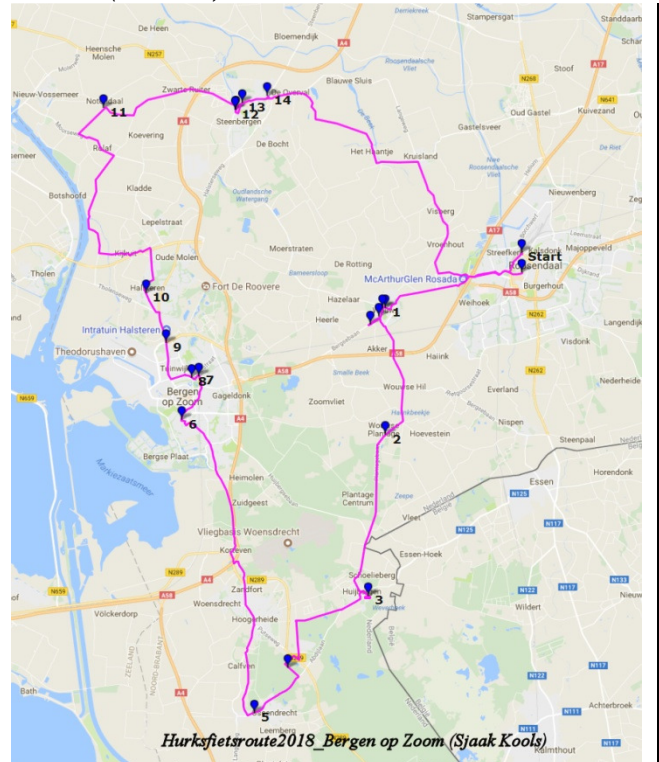

Hurksfietsroute Bergen op Zoom - Steenbergen 2018 (76 km)

Start: Station Roosendaal

1. Rechtsaf *_Stationsstraat*
Rechtsaf _Kade, Rechtsaf _Burg.Freyterslaan
Linksaf _Wouwbaan, Rechtdoor _Vroenhoutseweg
Rechtdoor _Boterstraat, Rechtdoor _Molensingel,
Rechtsaf _Graaienhil, flauwe bocht naar links
Rechtsaf _Omgang, Linksaf _Markt
Rechtdoor _Bergsestraat, Rechtdoor _Bergsebaan
Omkeren, Rechtsaf _Plantagebaan,
2. A58 Oversteken, Centrum *_Wouwse Plantage*
3. Rechtdoor *_Weg naar Wouw,*
Links aanhouden _Bergsestraat
Linksaf _Dorpsstraat, Rechtdoor _Staartsestraat
Rechtsaf _St Mariebaan, Linksaf _Kloosterstraat
Linksaf _Kapeldreef, Linksaf _Staartsestraat
Rechtdoor _Dorpsstraat, Linksaf _Boomstraat
4. Rechts aanhouden *_Westerstraat, _Huyberghseweg*
Linksaf _Groene Papegaai, Rechtdoor _Postbaan
Rechtsaf _Putseweg, Linksaf _O.L.VterDuienenlaan
Linksaf, Rechtsaf, Rechtdoor _Dorpsstraat
5. Rechtsaf *_Trambaan, Rechtdoor _Trambaan*
Rechtsaf _Calvyn, Rechtdoor _Ossendrechtseweg
Oversteken _Raadhuisstraat,
Rechtdoor _Antwerpsestraatweg
Rechtaanhouden A4 onder door
Rechtsaf, Linksaf (tankstation), Rechtdoor
Linksaf _Kon. Julianastraat
Rechtsaf _Lourdesstraat, Rechtsaf _Lourdesplein
Linksaf _Lourdesplein _Bernadettestraat
6. Rechtsaf *Borgvlietsesdreef*
Linksaf Pr.Bernhardlaan, Rechts _Burg.de Roockln
Oversteken Zuid-Oostsingel, Rechts _Stationsplein
Linksaf _Bredasestraat, Reschtsaf _Buitenvest
Linksaf Ravelstraat, Rechtsaf _Noordzijde Zoom
7. Linksaf *_Noordzijde Zoom, Rechts _Halsterseweg*
8. Oversteken *_Randweg Noord, Linksaf Rotonde*
Rechtsaf Dorpsstraat,
9. Rechtdoor rotonde *_De Beeklaan*
Links _Burg.Elkhuizenlaan, Rehtdoor _Erasmuswg
Onder door _De Eendrachtsweg, Links _Hemelweg
_Kijkuit, Linksaf _Vrouwenlandseweg
Rechtsaf _Noorder Kreekweg, _Rubeerdijk,
Linksaf _Moorseweg, Rechtsaf _Pelsendijk
10. Rechtsaf *_Notendaalsedijk, Linksaf Stoofdijk*
Rechts _Bijlanseweg, Rechtdoor _Zeelandwg-Oost
Kade, Rechts aanhouden _Burg.van Loonstraat
11. Rechtsaf *_Stadshillen, Linksaf _Van Gaverenlaan*
Rechtdoor Geert Vinckestraat, Rechts _Kaaistraat