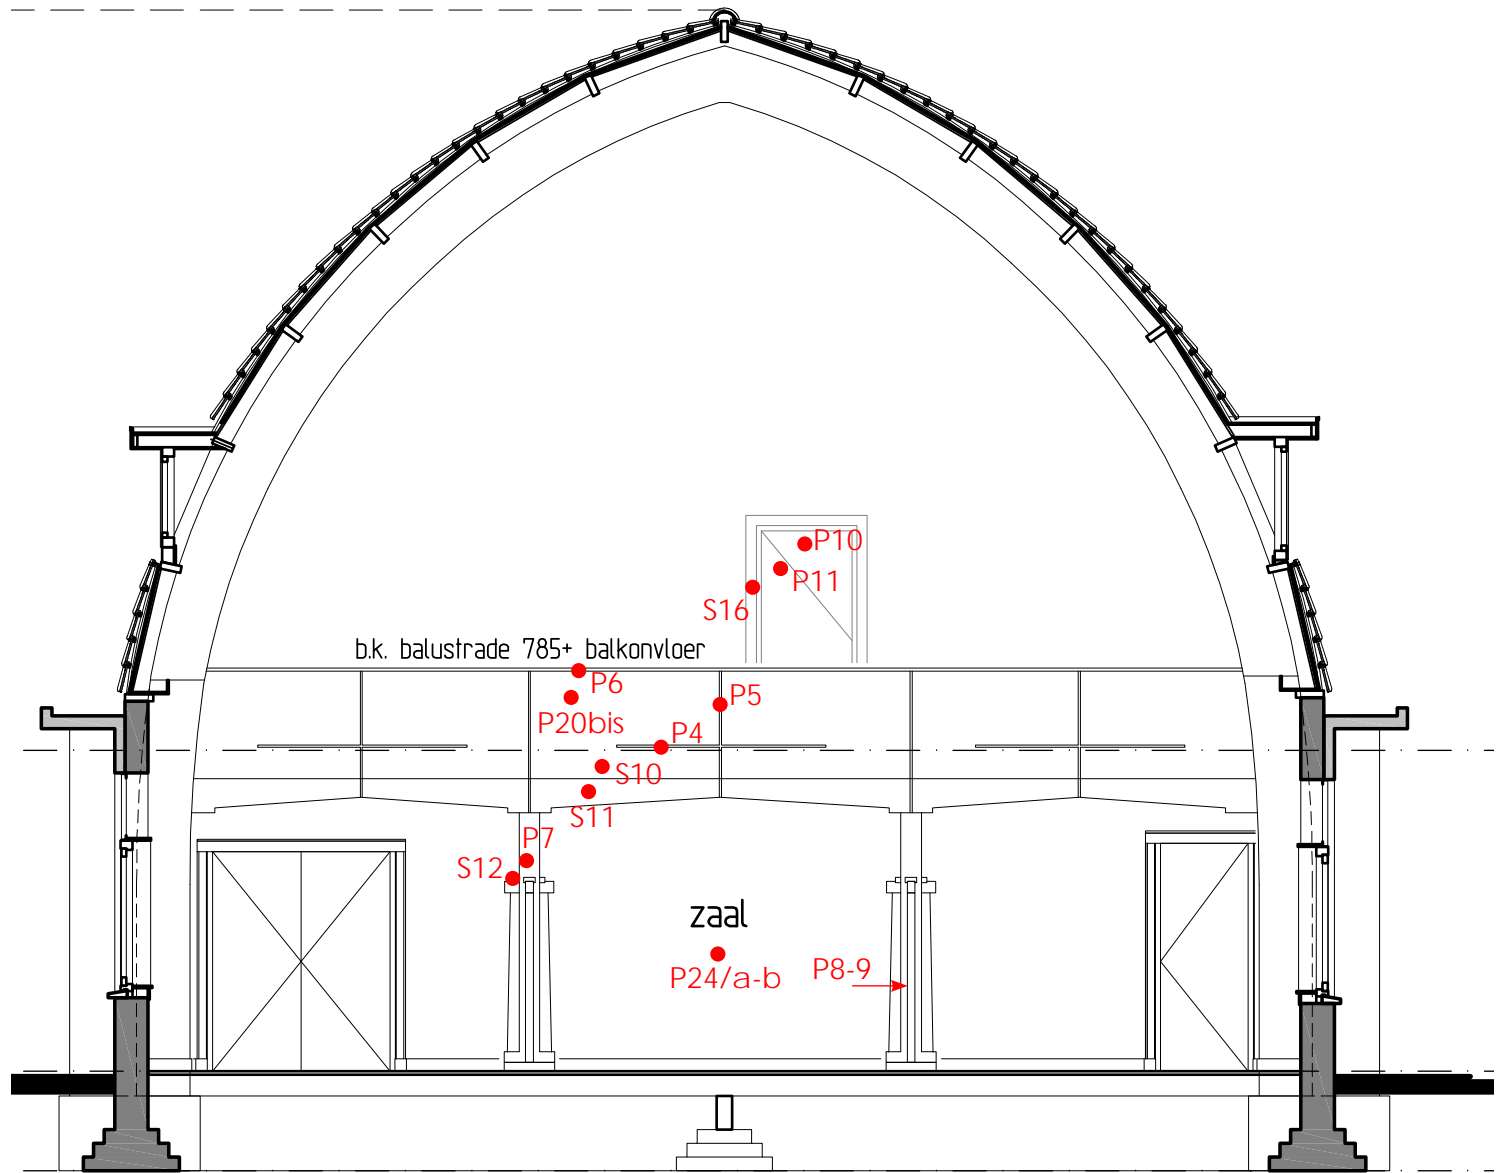

Blauwdruk van de aula (Breda 4 november 1930, ondertekend door C.A. Bom, documentatie Bernardus Wonen)

Noordwand

Zuidwand

Oostwand

Westwand

Exterieur, noordzijde