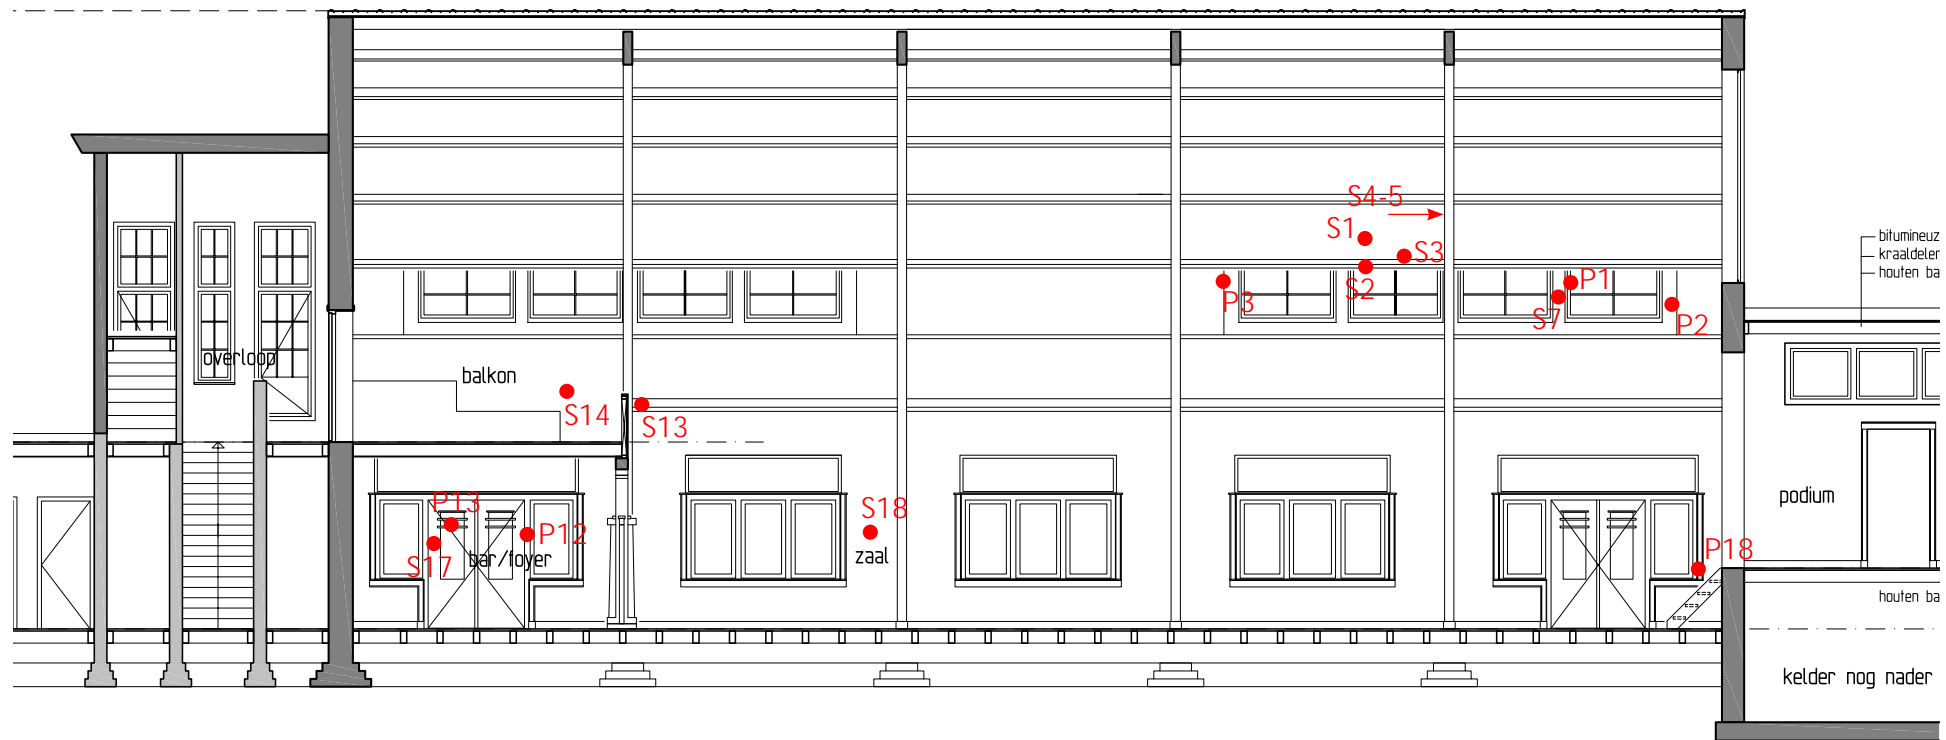

Blauwdruk van de aula (Breda 4 november 1930, ondertekend door C.A. Bom, documentatie Bernardus Wonen)

Noordwand

Zuidwand

Oostwand

Westwand

Exterieur, noordzijde