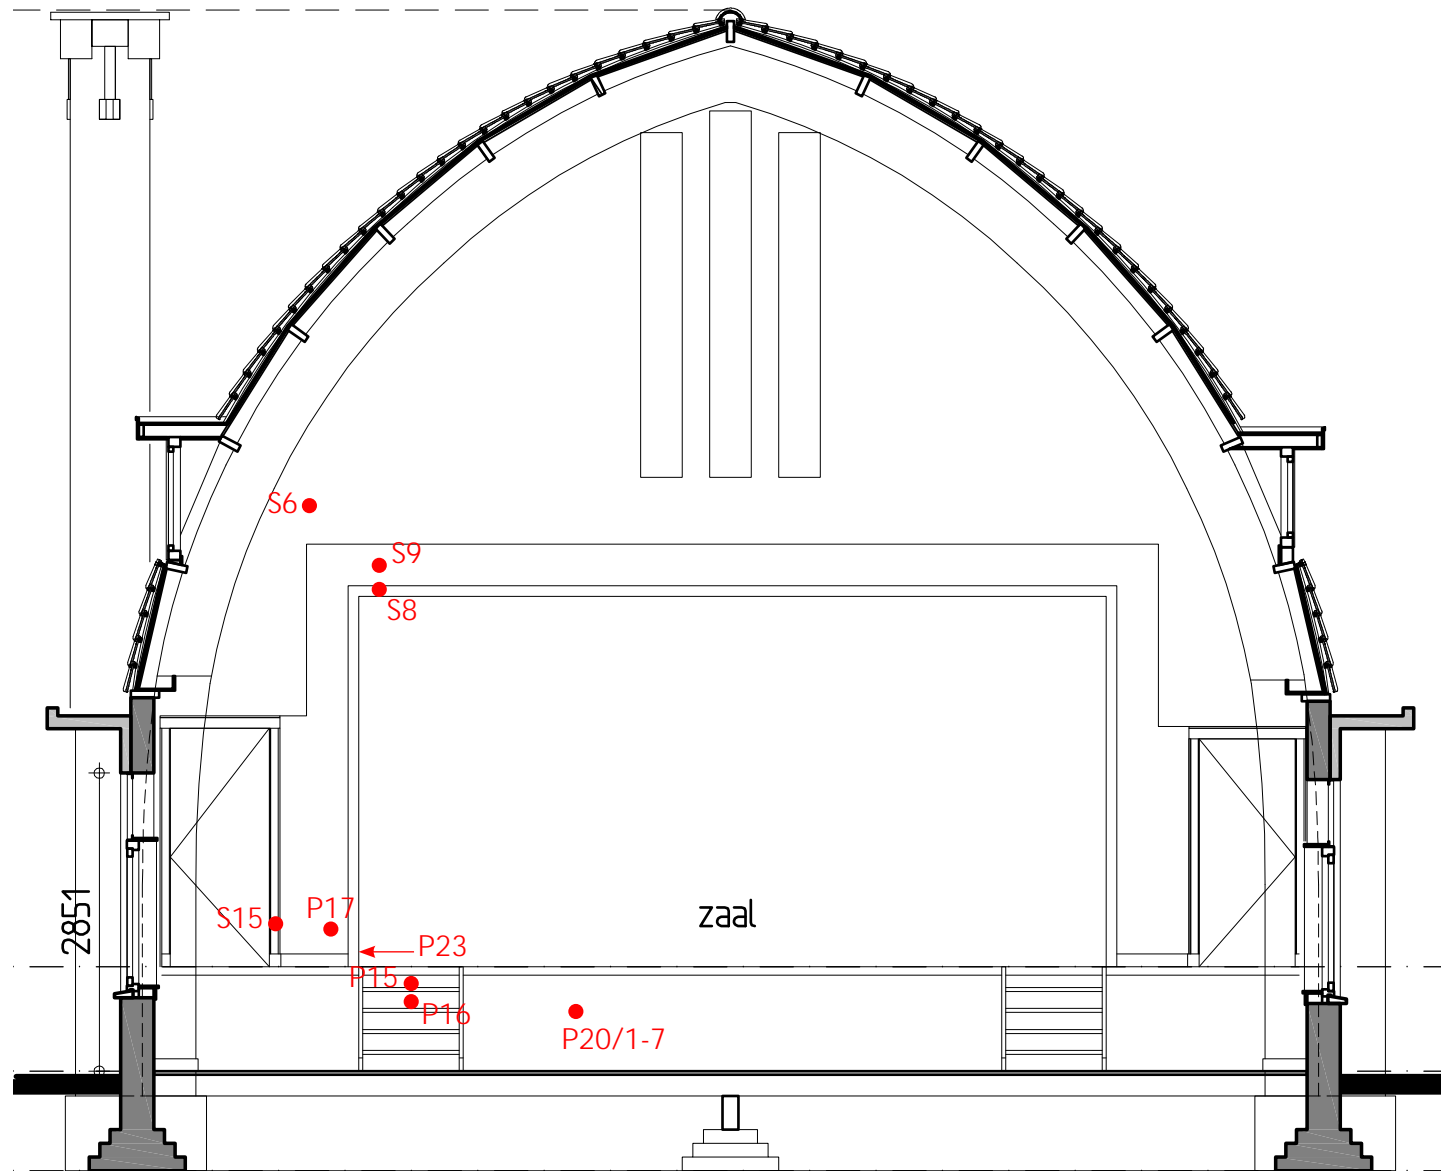

Blauwdruk van de aula (Breda 4 november 1930, ondertekend door C.A. Bom, documentatie Bernardus Wonen)

Noordwand

Zuidwand

Oostwand

Westwand

Exterieur, noordzijde