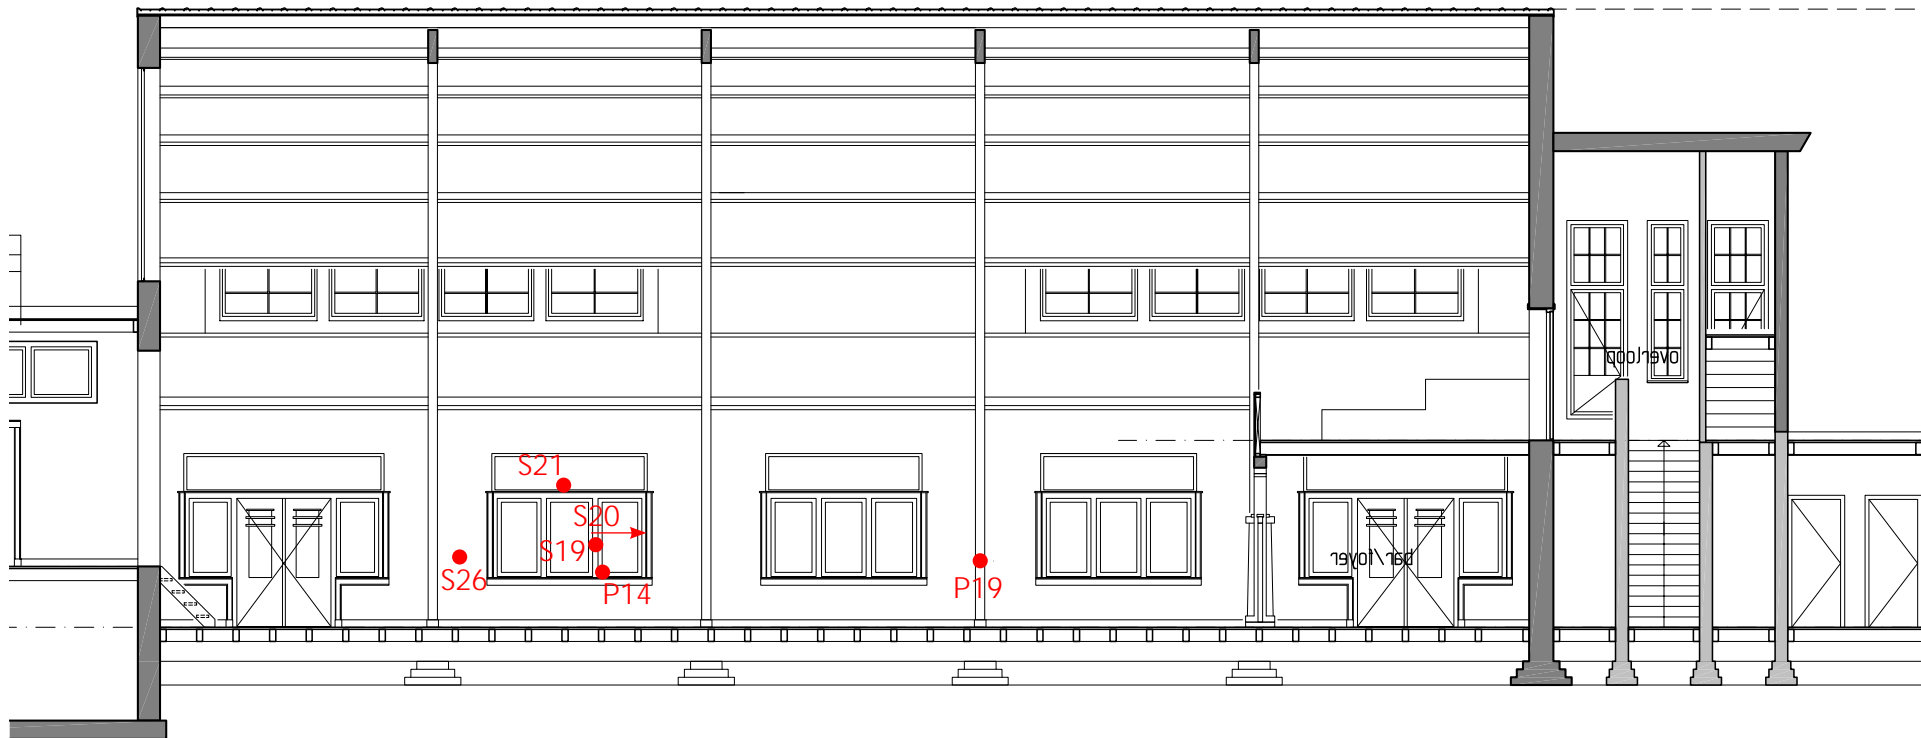

Blauwdruk van de aula (Breda 4 november 1930, ondertekend door C.A. Bom, documentatie Bernardus Wonen)

Noordwand

Zuidwand

Oostwand

Westwand

Exterieur, noordzijde