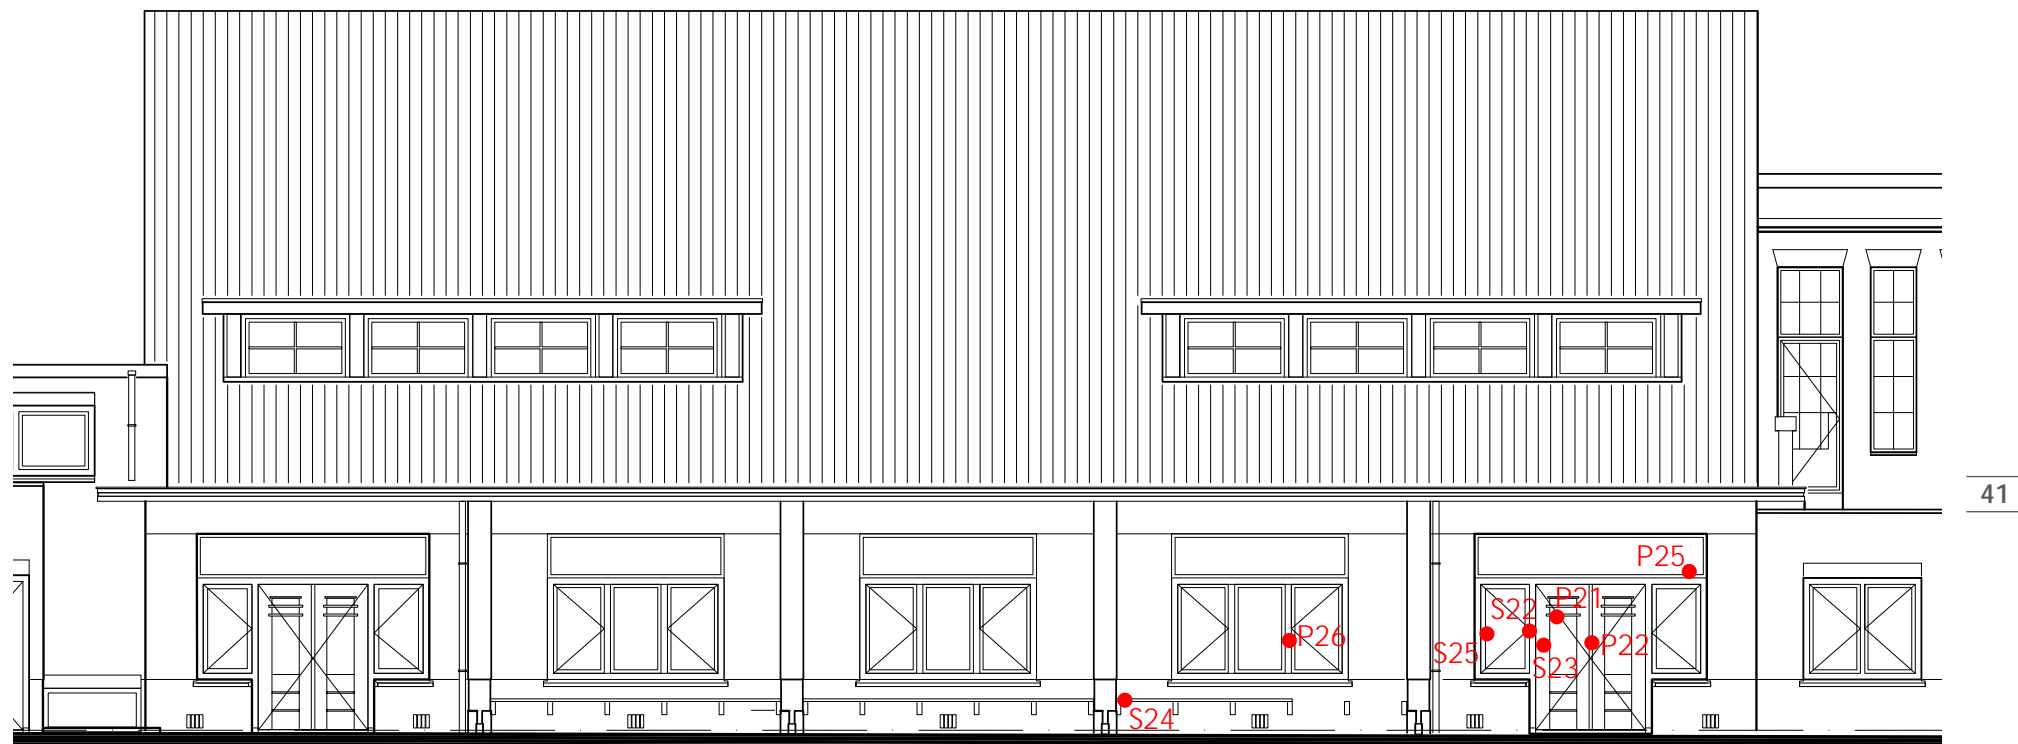

Blauwdruk van de aula (Breda 4 november 1930, ondertekend door C.A. Bom, documentatie Bernardus Wonen)

Noordwand

Zuidwand

Oostwand

Westwand

Exterieur, noordzijde