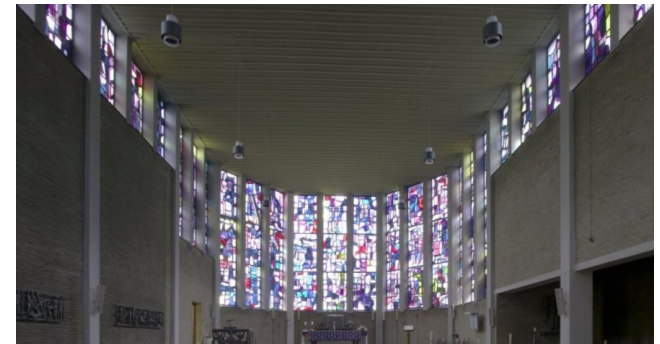

Voormalig St. Michel Mavo Azaleastraat

Michael met de draak

Deze school werd in 1958 gebouwd door J. Hurks. Het gebouw wordt tegenwoordig gebruikt als dependance van het JTC.

Ontwerp: Loe Jonas 1928 - 2011

Het raam is gemaakt bij Atelier de Reek, eigendom van Ragnar Eyck z.v. Charles Eyck. Hulsberg. (L)