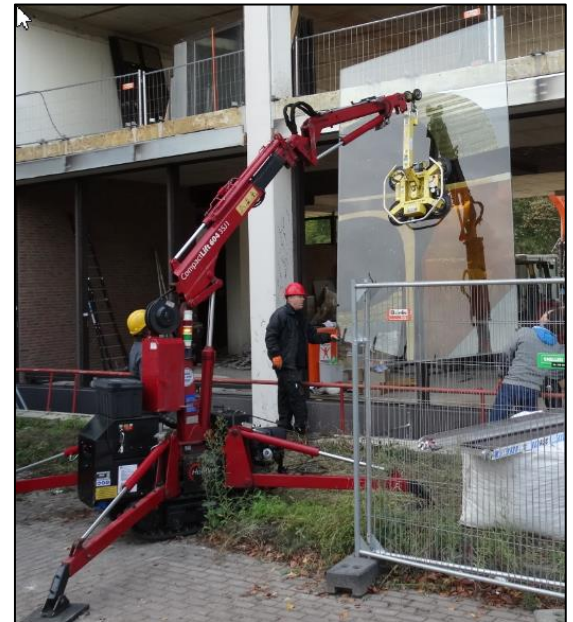

203

Hoogte 3.77 cm
Breedte 15.28

De werkzaamheden op
13 oktober komen wel heel
dichtbij.

Demontage op 15 oktober 2020

Een minikraan met een vacuüm mechanisme doet het zware werk.

De ramen wegen tussen de 250 en 300 kilo per stuk.

De kelder vlak voor het raam was een extra hindernis.

De ramen klaar voor transport.

Na demontage was goed te zien hoe dichtbij de werkzaamheden waren.

Opslag in nieuwe locatie Emmastraat op 19 oktober.

Alle zeven ramen heel in de opslag.