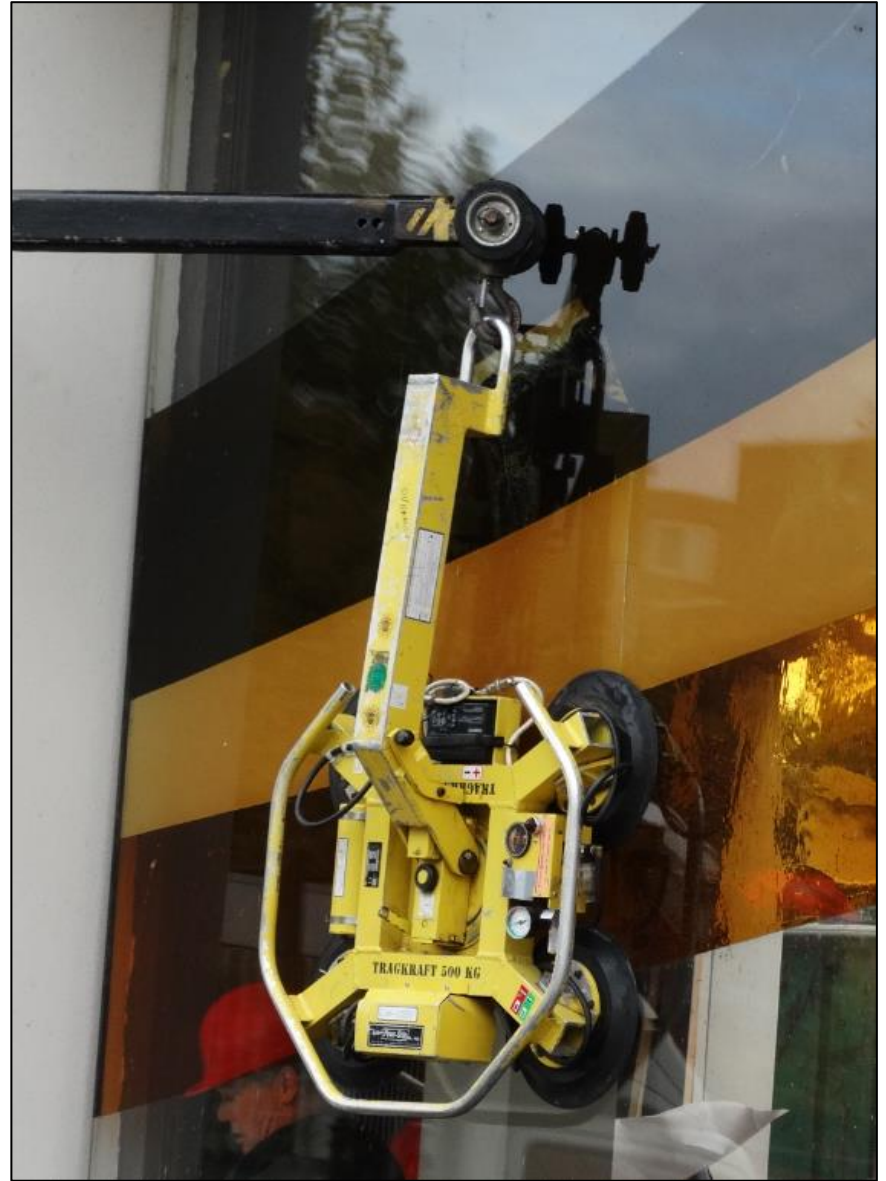

203

Hoogte 3.77 cm
Breedte 15.28

De werkzaamheden op
13 oktober komen wel heel
dichtbij.

Demontage op 15 oktober 2020

Een minikraan met een vacuüm mechanisme doet het zware werk.

De ramen wegen tussen de 250 en 300 kilo per stuk.

De kelder vlak voor het raam was een extra hindernis.

De ramen klaar voor transport.

Na demontage was goed te zien hoe dichtbij de werkzaamheden waren.

Opslag in nieuwe locatie Emmastraat op 19 oktober.

Alle zeven ramen heel in de opslag.