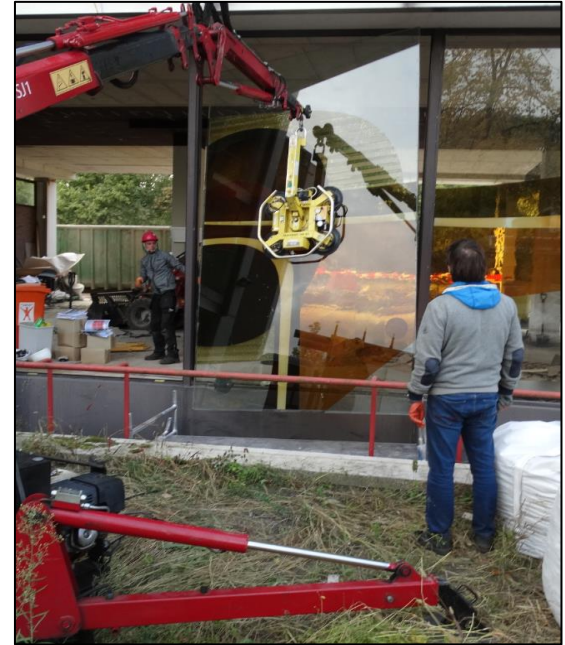

203

Hoogte 3.77 cm
Breedte 15.28

De werkzaamheden op
13 oktober komen wel heel
dichtbij.

Demontage op 15 oktober 2020

Een minikraan met een vacuüm mechanisme doet het zware werk.

De ramen wegen tussen de 250 en 300 kilo per stuk.

De kelder vlak voor het raam was een extra hindernis.

De ramen klaar voor transport.

Na demontage was goed te zien hoe dichtbij de werkzaamheden waren.

Opslag in nieuwe locatie Emmastraat op 19 oktober.

Alle zeven ramen heel in de opslag.