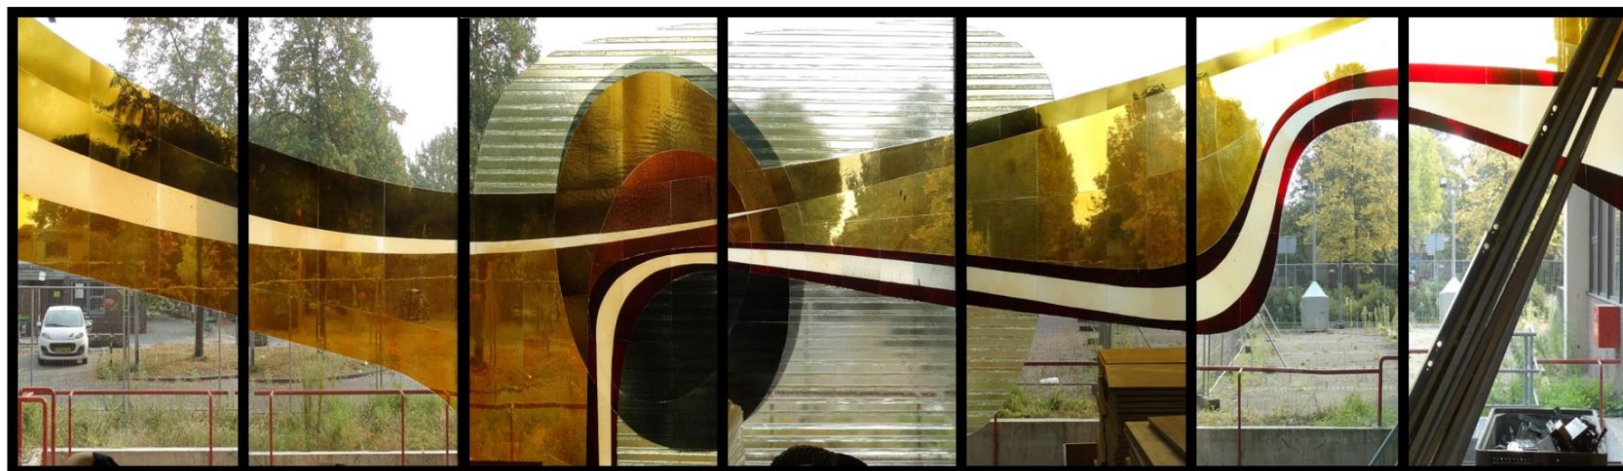

Verhuizing kunstwerk Stadskantoor naar Emmastraat

Glasmosaïek op 11 september 2020

197

203

230

203

204

232

203

Hoogte 3.77 cm
Breedte 15.28

De werkzaamheden op
13 oktober komen wel heel
dichtbij.

Demontage op 15 oktober 2020

Een minikraan met een vacuüm mechanisme doet het zware werk.

De ramen wegen tussen de 250 en 300 kilo per stuk.

De kelder vlak voor het raam was een extra hindernis.

De ramen klaar voor transport.

Na demontage was goed te zien hoe dichtbij de werkzaamheden waren.

Opslag in nieuwe locatie Emmastraat op 19 oktober.

Alle zeven ramen heel in de opslag.