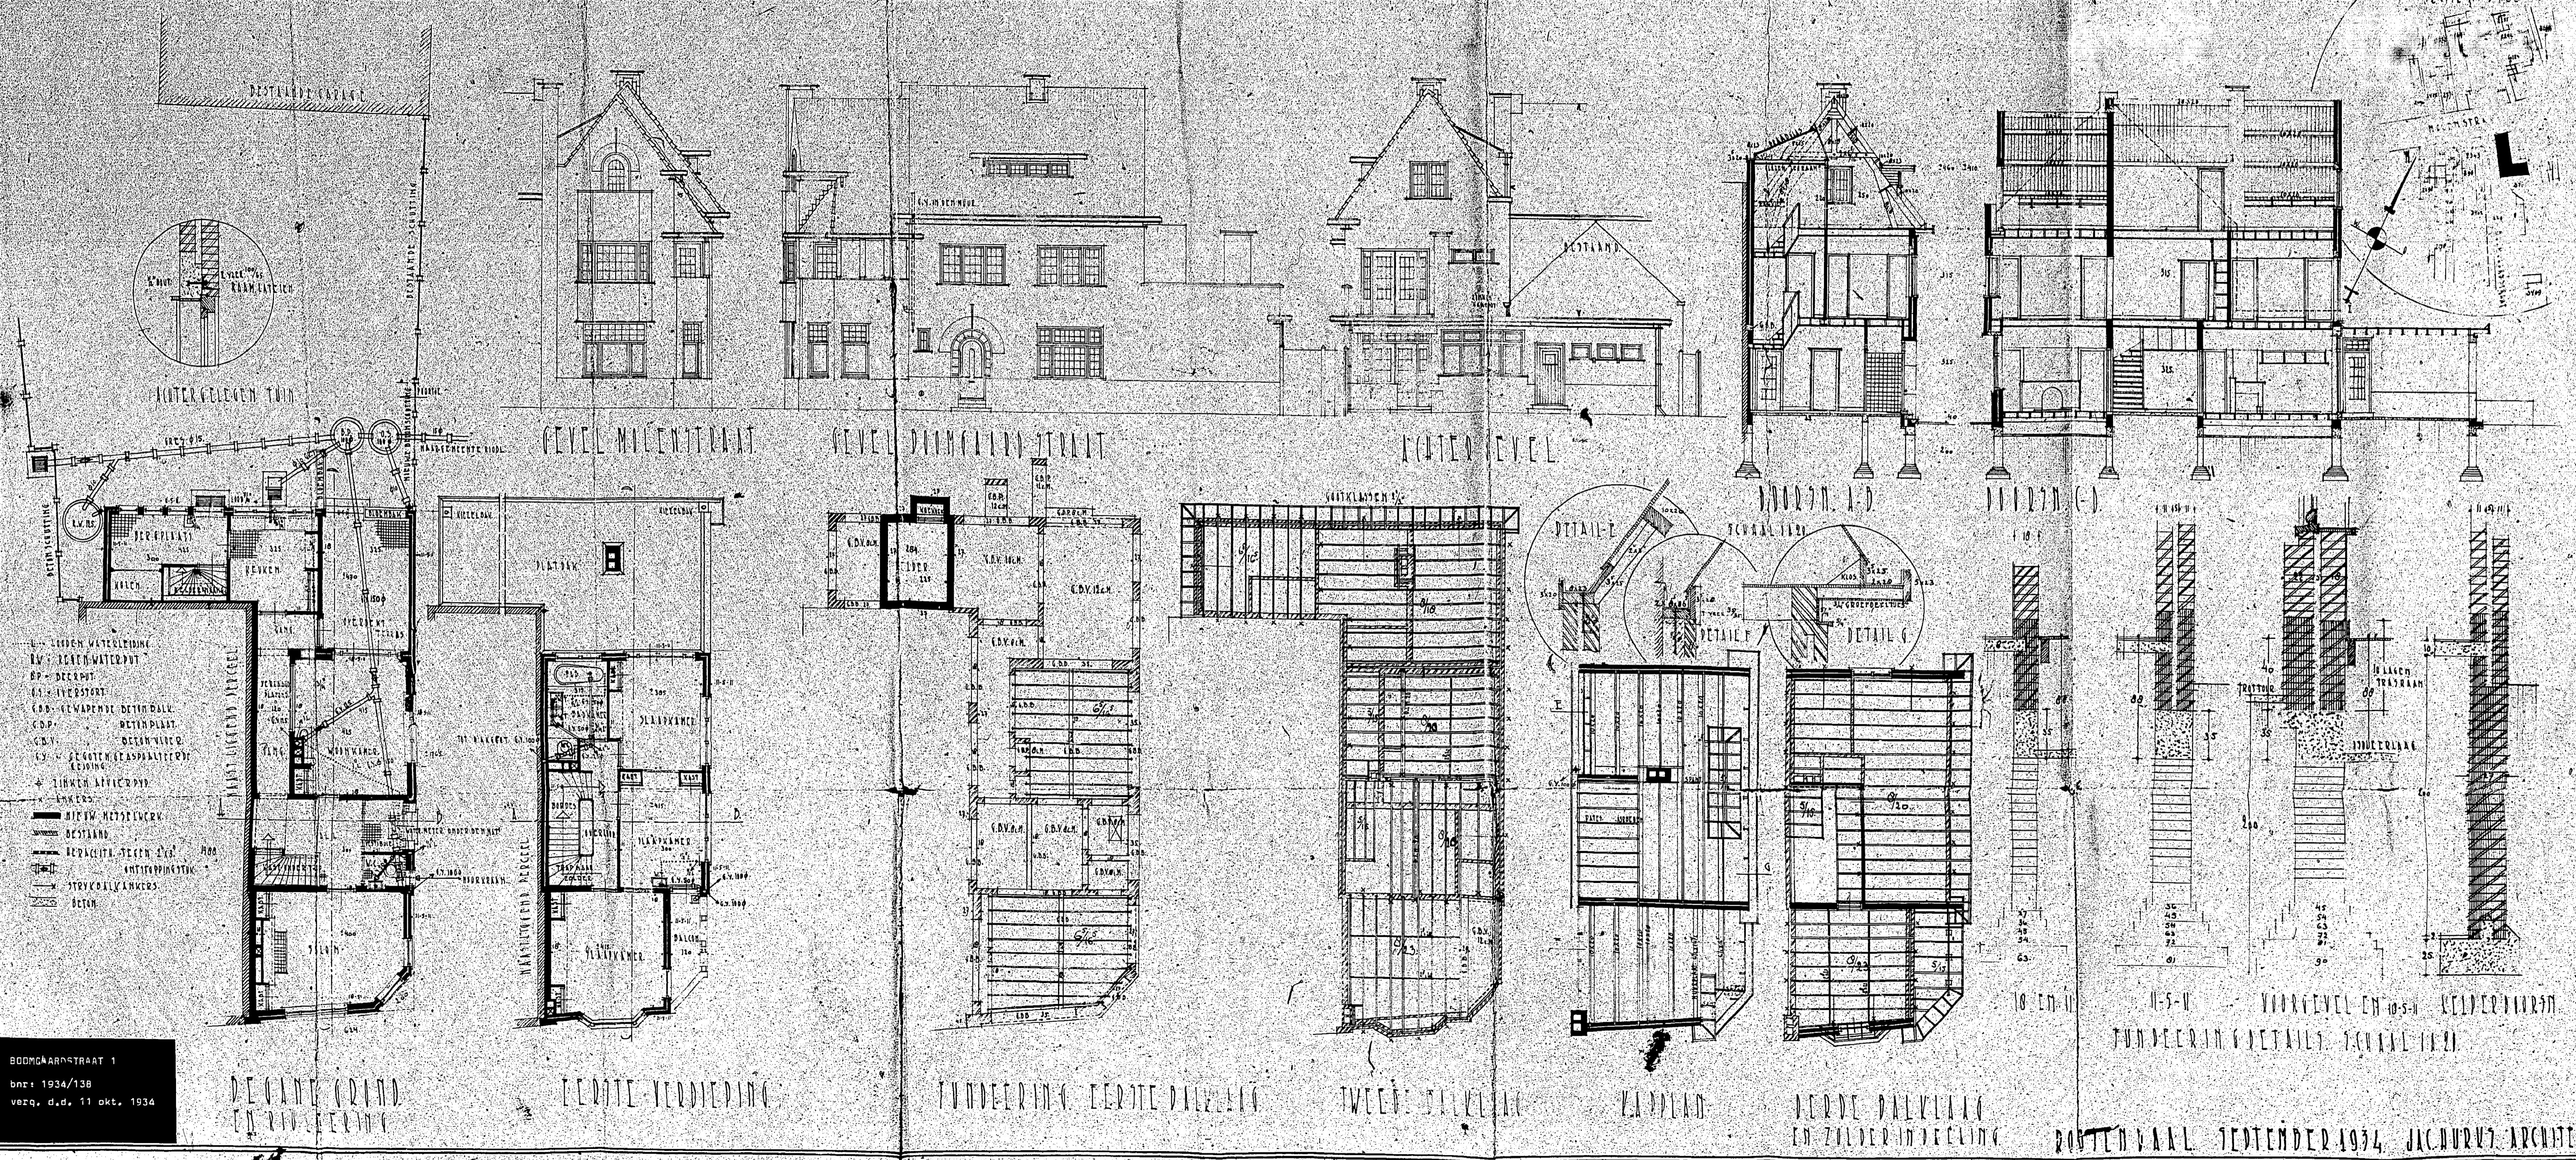

PLAN TOT HET DOUVEN VAN EEN WOONHUIS AAN DE MOLENTAART VOOR BEVENING VAN DEN VELED VEED (VAN OEDT-HAGENAARD) TE ROTTERDAM. SCHAAL 1:100.

BOOMGAARDSTRAAT 1
 bnr: 1934/138
 verq. d.d. 11 okt. 1934

ROSTEN VAAL SEPTEMBER 1934. JAC. HURUS ARCHITECT.