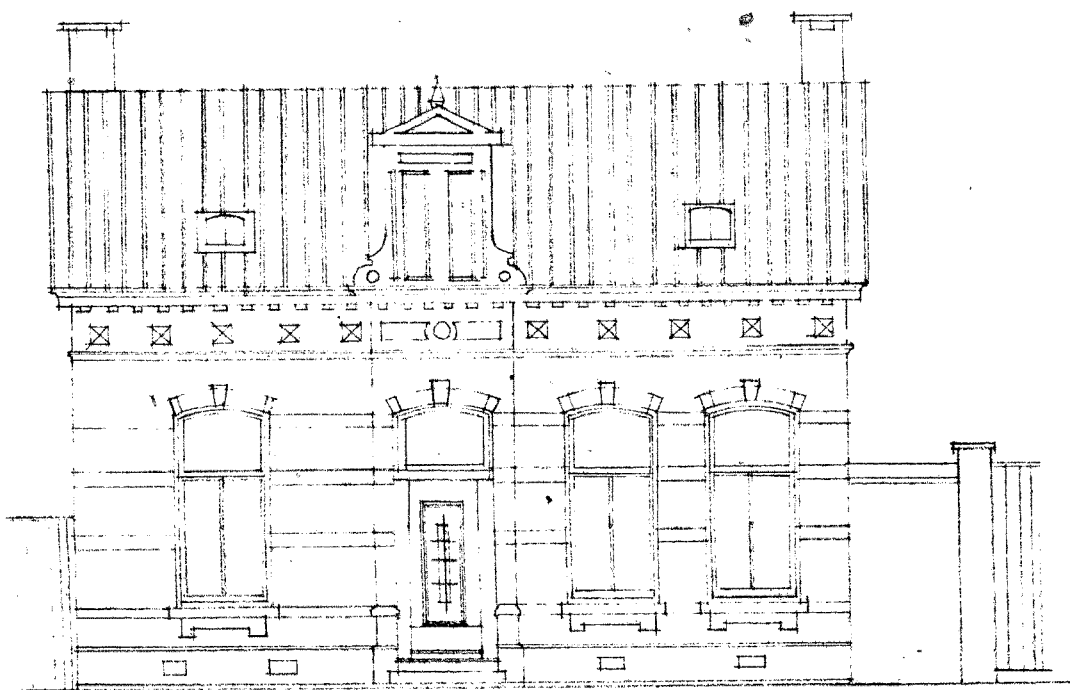

PLAN-HET-VERBOUWEN-EN-RESTAUREREN-VAN-EEN-WOONHUIS-TE-WOUW.  
 VOOR-REKENING-VAN-DEN-HEER-J. MOUWEN-ALDAAR

SCHAAL 1:100.

6825

AANZICHT VOORGEVEL

DIERSN.

BEGANE GROND.

VERDIEDING.

Arch. Bureau Hurks.  
 Roosendaal 8 Mrt 1939.